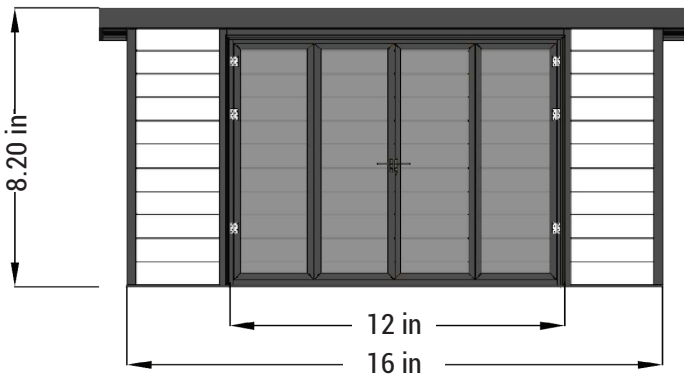

Technical Features

OASIS	16 x 12		
	WIDTH (IN)	DEPTH (IN)	HEIGHT (IN)
Actual Dimensions	216 1/16	170 1/2	105 7/16
Dimensions of Base Suggested	220 1/16	174 1/2	X

PROTECTION OPTIMALE PROSHIELD PREMIUM®

Nos planches en composite de bois FIBERWOOD bénéficient de l'excellente protection PROSHIELD PREMIUM®. Cette couche protectrice recouvre les planches sur les quatre faces et offre une protection ultime contre les taches, les chocs, les insectes, les rayures et contre les rayons UV responsables de la décoloration des planches.