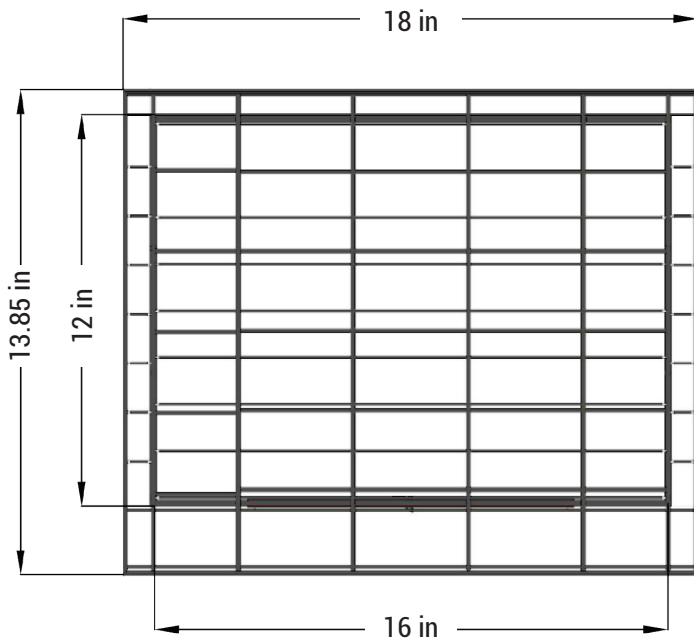

Technical Features

OASIS	16 x 12		
	WIDTH (IN)	DEPTH (IN)	HEIGHT (IN)
Actual Dimensions	216 1/16	170 1/2	105 7/16
Dimensions of Base Suggested	220 1/16	174 1/2	X

PROTECTION OPTIMALE PROSHIELD PREMIUM®

Nos planches en composite de bois FIBERWOOD bénéficient de l'excellente protection PROSHIELD PREMIUM®. Cette couche protectrice recouvre les planches sur les quatre faces et offre une protection ultime contre les taches, les chocs, les insectes, les rayures et contre les rayons UV responsables de la décoloration des planches.