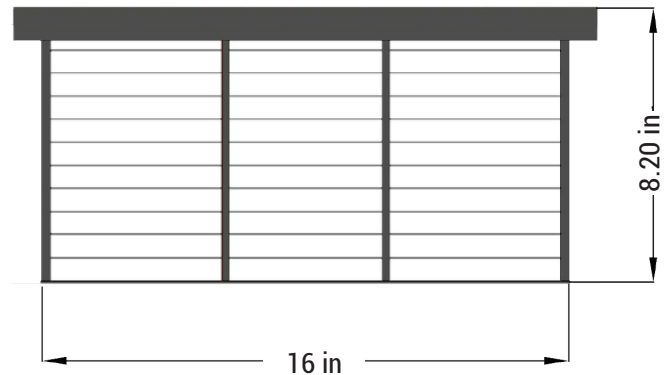

Technical Features

OASIS	16 x 12		
	WIDTH (IN)	DEPTH (IN)	HEIGHT (IN)
Actual Dimensions	216 1/16	170 1/2	105 7/16
Dimensions of Base Suggested	220 1/16	174 1/2	X

PROTECTION OPTIMALE PROSHIELD PREMIUM®

Nos planches en composite de bois FIBERWOOD bénéficient de l'excellente protection PROSHIELD PREMIUM®. Cette couche protectrice recouvre les planches sur les quatre faces et offre une protection ultime contre les taches, les chocs, les insectes, les rayures et contre les rayons UV responsables de la décoloration des planches.