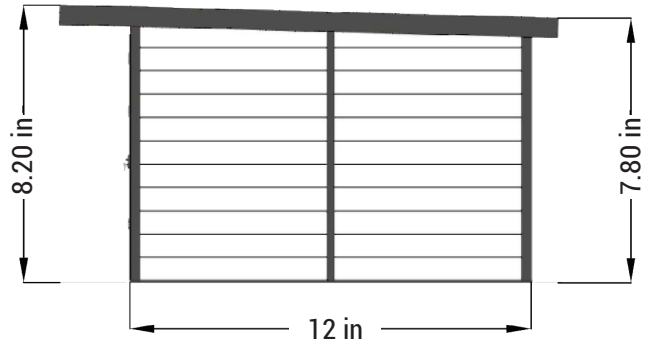

Technical Features

OASIS	16 x 12		
	WIDTH (IN)	DEPTH (IN)	HEIGHT (IN)
Actual Dimensions	216 1/16	170 1/2	105 7/16
Dimensions of Base Suggested	220 1/16	174 1/2	X

PROTECTION OPTIMALE PROSHIELD PREMIUM®

Nos planches en composite de bois FIBERWOOD bénéficient de l'excellente protection PROSHIELD PREMIUM®. Cette couche protectrice recouvre les planches sur les quatre faces et offre une protection ultime contre les taches, les chocs, les insectes, les rayures et contre les rayons UV responsables de la décoloration des planches.