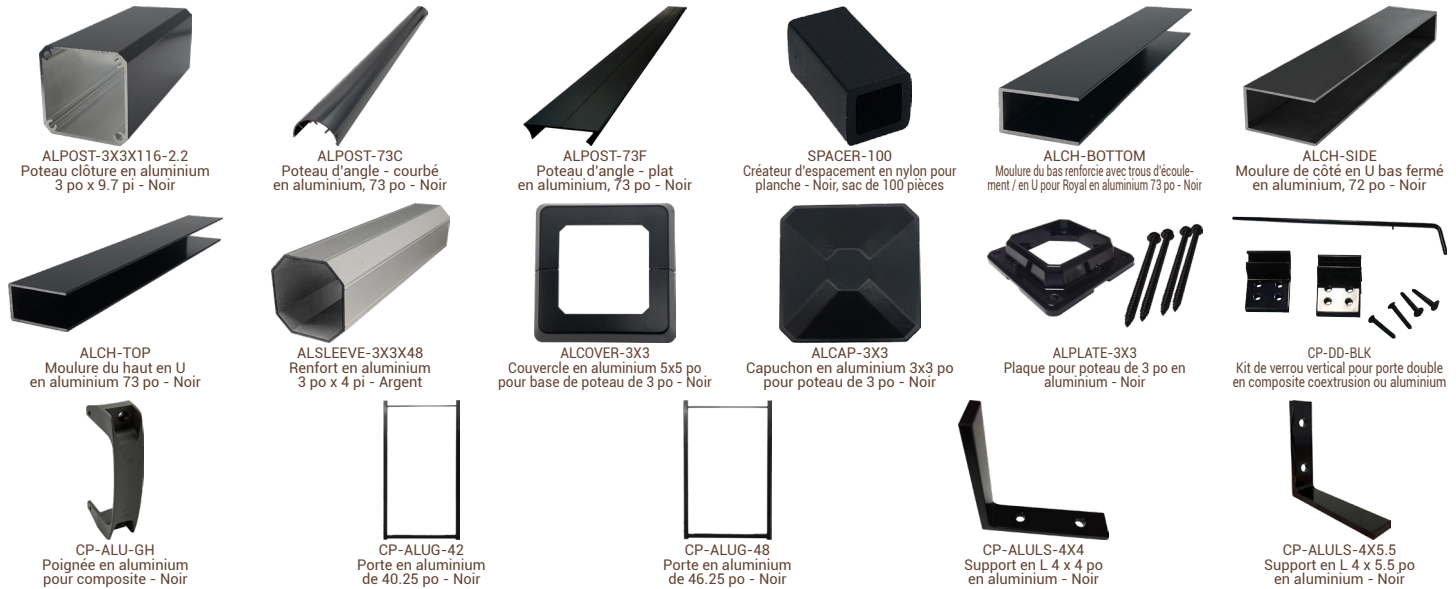

STRUCTURES ET ACCESSOIRES

ALPOST-3X3X116-2.2
Poteau clôture en aluminium
3 po x 9.7 pi - Noir

ALPOST-73C
Poteau d'angle - courbé
en aluminium, 73 po - Noir

ALPOST-73F
Poteau d'angle - plat
en aluminium, 73 po - Noir

SPACER-100
Créateur d'espacement en nylon pour
planche - Noir, sac de 100 pièces

ALCH-SIDE
Moulure de côté en U bas fermé
en aluminium, 72 po - Noir

ALCH-TOP
Moulure du haut en U
en aluminium 73 po - Noir

ALSLEEVE-3X3X48
Renfort en aluminium
3 po x 4 pi - Argent

ALCOVER-3X3
Couvercle en aluminium 5x5 po
pour base de poteau de 3 po - Noir

ALCAP-3X3
Capuchon en aluminium 3x3 po
pour poteau de 3 po - Noir

ALPLATE-3X3
Plaque pour poteau de 3 po en
aluminium - Noir

CP-DD-BLK
Kit de verrou vertical pour porte double
en composite coextrusion ou aluminium

CP-ALU-GH
Poignée en aluminium
pour composite - Noir

CP-ALUG-42
Porte en aluminium
de 40.25 po - Noir

CP-ALUG-48
Porte en aluminium
de 46.25 po - Noir

CP-ALULS-4X4
Support en L 4 x 4 po
en aluminium - Noir

CP-ALULS-4X5.5
Support en L 4 x 5.5 po
en aluminium - Noir

D&D Technologies®

LL3PWA / OKKLATCH®
PLUS - Loquet de sécurité
de niveau moyen pour portail

LLAA / OKKLATCH®
RÉGULIER Loquet polyvalent
pour portail

LLB / KIT D'ACCÈS EXTERNE
Pour loquet LLAA

TCHDMA1 / TRUCLOSE®
MULTI-ADJUST™ ROBUSTE
Charnière de portail ajustable

TCAMA2 / CHARNIÈRE
TRUCLOSE® - Mini charnière
multi-réglable régulière