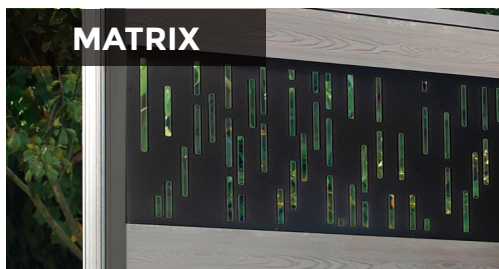

BAMBOU

PALMIER

RIVERSTONE

MATRIX

PICASSO

PANNEAUX DÉCORATIFS EN ALUMINIUM

Cinq modèles modernes et attrayants

Fabriqués à partir d'aluminium de haute qualité, ces panneaux résistants et durables ne rouillent pas et ne déforment pas. Ils sont aussi faciles à entretenir et à nettoyer. Ils peuvent être utilisés n'importe où dans nos systèmes de clôtures pour enjoliver ou pour masquer les éléments tels que les poubelles ou les climatiseurs extérieurs par exemple.

En plus de leur esthétique, ils sont respectueux de l'environnement puisque l'aluminium est un matériau recyclable et éco-responsable.

- Panneaux décoratifs en aluminium thermolaqués;
- Disponibles en deux grandeurs (6'X1') et (6'X2');
- Peuvent être installés verticalement ou horizontalement; soit entre les planches ou sur le dessus de la clôture;
- Finition parfaite grâce au cadre intégré;
- Garantie de 10 ans sur les panneaux.

FIBERWOOD vous offre une gamme de couleurs les plus tendance

ÉDITION ROYALE

ÉDITION CLASSIQUE

Cèdre brun

Noyer

Teck

Érable

Bois naturel