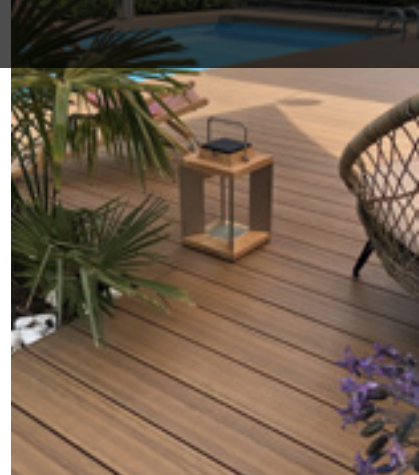

FIBERWOOD vous offre que le meilleur pour votre plancher en composite de bois grâce à son revêtement protecteur **PROSHIELD PREMIUM®** qui enrobent à toutes les planches Fiberwood. Cette protection innovatrice recouvre tous les côtés des planches jusqu'à l'intérieur des rainures, permettant ainsi d'offrir une protection ultime contre les taches, les chocs, les insectes, les rayures, les griffes d'animaux, ainsi que les rayons UV qui sont responsables de la décoloration des planches.

PLANCHE AVANTAGE DEMI-PLEINE

La planche **AVANTAGE** de terrasse demi-pleine est conçue pour une utilisation résidentielle. Plus légère et plus flexible que la planche Élite, elle offre tous les mêmes avantages et bénéficie d'une garantie étendue de **trente (30) ans**.

Cette planche offre un fini de bois naturel et est disponible en six (6) couleurs tendance pour créer votre terrasse de rêve.