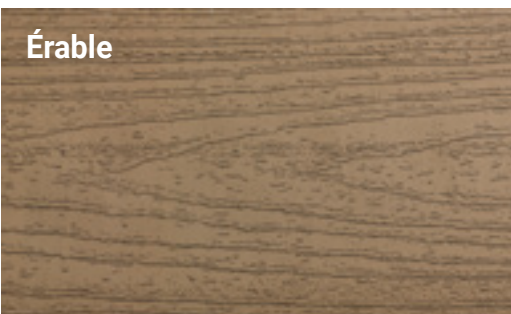

AVANTAGE

Bois naturel

Noyer

Brun classique

Érable

Gris perle

Gris nordique

ÉLITE – BICOLORE RÉVERSIBLE

Noyer

Bois naturel

Brun classique

Érable

Gris perle

Gris nordique

NEZ DE MARCHÉ

Fiberwood se démarque dans l'industrie en offrant un nez de marche sur la devanture de la marche pour vous offrir une très belle finition.