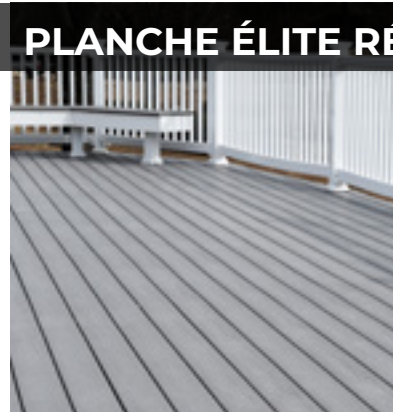

Cette planche offre un fini de bois naturel et est disponible en six (6) couleurs tendance pour créer votre terrasse de rêve.

PLANCHE DEMI-PLEINE

PLANCHE ÉLITE RÉVERSIBLE & BICOLORE

3 MODÈLES BICOLORES & RÉVERSIBLES

L'un des principaux avantages de la planche de terrasse **ELITE** est qu'elle est extrêmement rigide. La planche ÉLITE est de grade commercial et est entièrement finie des deux côtés permettant ainsi à vos balcons et terrasses d'avoir une finition parfaite tant sur le dessus qu'en dessous. Les planches sont également réversibles et bicolores pour une personnalisation unique de vos espaces extérieurs.