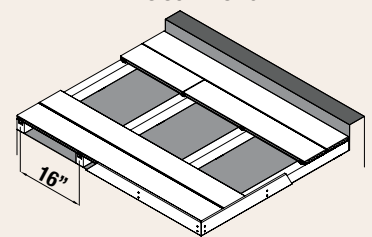

Attache EDGEXMETAL
✓ N'importe quel modèle de terrasse sur solives de métal

Attache WEDGE
✓ N'importe quel modèle de terrasse sur solives de bois

Attache WEDGEMETAL
✓ N'importe quel modèle de terrasse sur solives de métal

Accessoires Starborn aussi disponibles

PLANCHES DE TERRASSE

DISTANCE CENTRE À CENTRE DES SOLIVES 16"

PROTECTION OPTIMALE PROSHIELD PREMIUM®

Nos planches en composite de bois FIBERWOOD bénéficient de l'excellente protection PROSHIELD PREMIUM®. Cette couche protectrice recouvre les planches sur les quatre faces et offre une protection ultime contre les taches, les chocs, les insectes, les rayures et contre les rayons UV responsables de la décoloration des planches. Grâce à notre technologie de fabrication avancée en composite de bois, les planches de terrasses de Fiberwood offrent une longévité de vie remarquable leur permettant de préserver leur beauté éclatante au fil du temps. Les planches de terrasses de Fiberwood bénéficient d'une garantie de 30 ans.