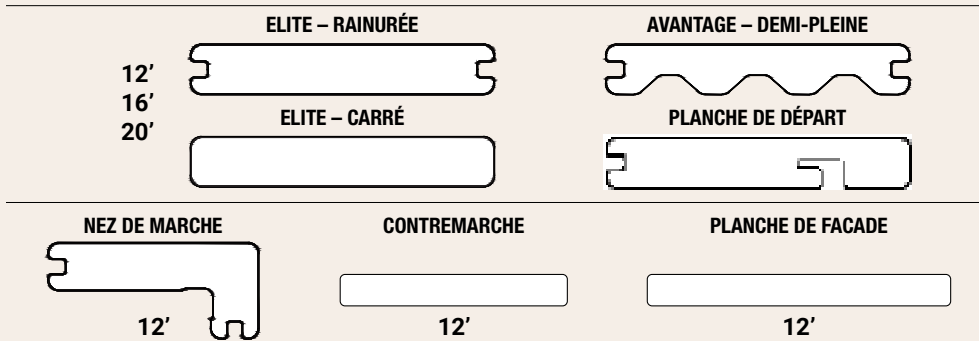

Attache EDGEXMETAL
✓ N'importe quel modèle de terrasse sur solives de métal

Attache WEDGE
✓ N'importe quel modèle de terrasse sur solives de bois

Attache WEDGEMETAL
✓ N'importe quel modèle de terrasse sur solives de métal

Accessoires Starborn aussi disponibles

PLANCHES DE TERRASSE

DISTANCE CENTRE À CENTRE DES SOLIVES 16"

PROTECTION OPTIMALE PROSHIELD PREMIUM®

Nos planches en composite de bois FIBERWOOD bénéficient de l'excellente protection PROSHIELD PREMIUM®. Cette couche protectrice recouvre les planches sur les quatre faces et offre une protection ultime contre les taches, les chocs, les insectes, les rayures et contre les rayons UV responsables de la décoloration des planches. Grâce à notre technologie de fabrication avancée en composite de bois, les planches de terrasses de Fiberwood offrent une longévité de vie remarquable leur permettant de préserver leur beauté éclatante au fil du temps. Les planches de terrasses de Fiberwood bénéficient d'une garantie de 30 ans.