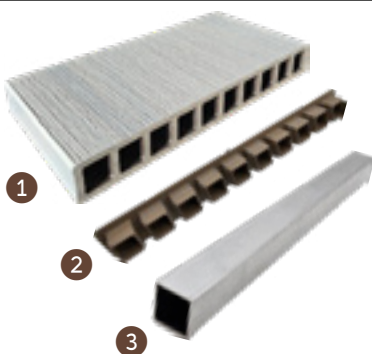

MARCHE D'ESCALIER – UNIQUE SUR LE MARCHÉ!

Les marches d'escalier de Fiberwood¹ mesurent 12 po de large, 1½" d'épaisseur, et ont une longueur de 12 pi. Ces marches sont non seulement antidérapantes, mais elles sont également disponibles dans des couleurs assorties aux planches de terrasse, assurant une esthétique harmonieuse.

De plus, elles offrent la possibilité d'intégrer des renforts en aluminium³ (12'), permettant un espacement accru des limons aux 36" et pour une fixation robuste de poteaux de garde-corps et de rampes. Les capuchons de finition² disposent d'un système d'étanchéité complète grâce à des élastiques en forme de "O" qui scellent les marches, empêchant ainsi toute infiltration d'eau.